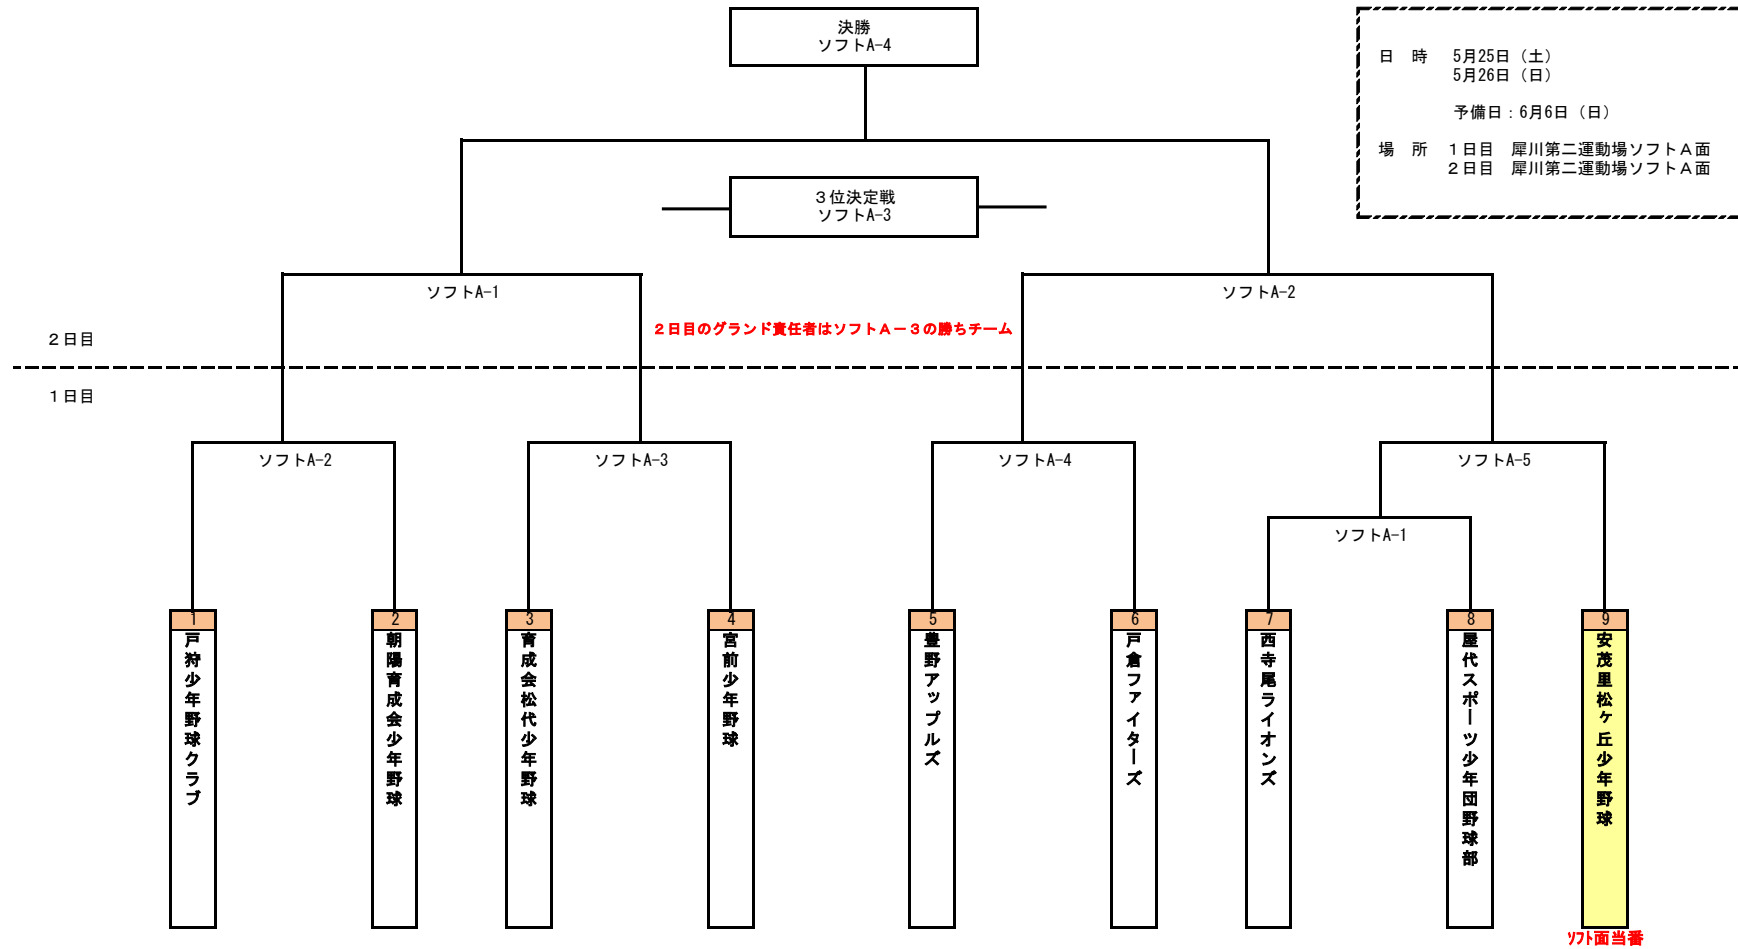

第68回千曲川少年野球大会 Bクラストーナメント

| 【試合】 | |
|--------------------|---------------------|
| 1日目 | 2日目 |
| 【ソフトA】 | 【ソフトA】 |
| 第1試合 8:30 ~ 9:40 | 第1試合 8:30 ~ 9:40 |
| 第2試合 9:40 ~ 10:50 | 第2試合 9:40 ~ 10:50 |
| 第3試合 10:50 ~ 12:00 | 3位決定戦 11:20 ~ 12:30 |
| 第4試合 12:00 ~ 13:10 | 決勝戦 13:00 ~ 14:10 |
| 第5試合 13:10 ~ 14:20 | |

*ベンチは抽選番号若番チームが一塁側とする。

| 【審判】 | |
|---------------|------------------------|
| 1日目 | 2日目 |
| 【ソフトA】 | 【ソフトA】 |
| 第1試合: 第2試合チーム | 第1試合: 第2試合チーム |
| 第2試合: 第3試合チーム | 第2試合: 第1試合チーム |
| 第3試合: 第1試合チーム | 3位決定戦: 第1試合と第2試合の勝ちチーム |
| 第4試合: 第5試合チーム | 決勝戦: 第1試合と第2試合の負けチーム |
| 第5試合: 第4試合チーム | |

*抽選番号若番チームが主審及び二塁塁審とする。(担当各チーム2名)